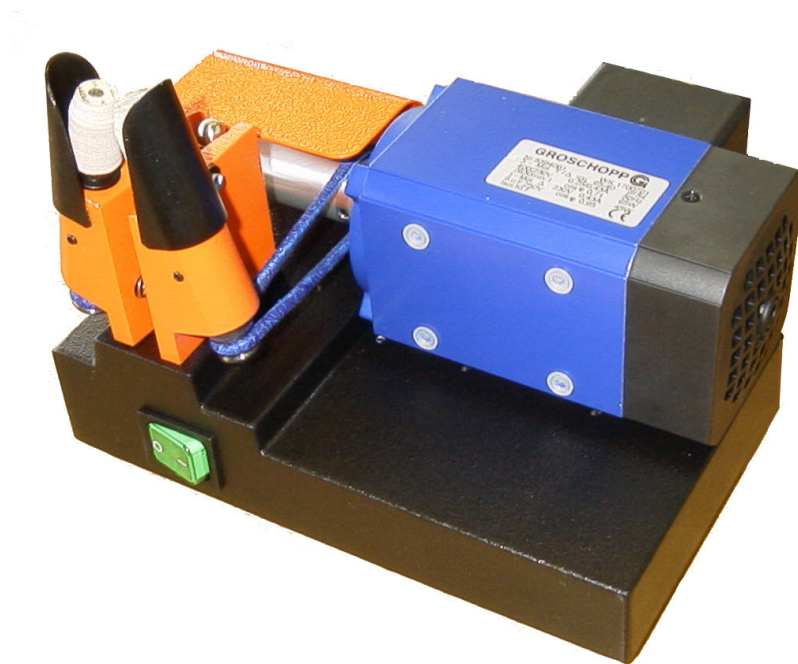

Finofix

Elektrisches Abisoliergerät für Lackdrähte

Mit dem Finofix können Sie:

Lackdrähte mit kleinem und großen Querschnitt abisolieren !

Datenblatt

Maschinentyp:	Finofix
Artikelnummer:	10121
Lieferzeit:	4 Wochen
Technische Daten:	
- Max. Materialdurchmesser	6 mm
- Abisolier- bzw. Abmantellänge	---
- Schneidlänge*	---
- Stückzahl*	---
- Bündelzähler*	---
- Transportgeschwindigkeit*	---
- Ablänggenauigkeit**	---
Pneumatische Daten:	
- Druckluftanschluss	---
- Luftverbrauch pro Zyklus	---
Elektrische Daten:	
- Spannung*	230 V / 50 Hz
- Leistung*	50 VA
- Steuerung*	---
- Schnittstellen*	---
Abmessungen:	
- Breite	220mm
- Tiefe	130mm
- Höhe ohne Steuerung	170mm
- Höhe mit Steuerung*	---
- Gewicht	2 kg
Lieferbares Zubehör:	
Ersatzbürsten:	
Hart Typ640	Artikel-Nr.: 10122
Weich Typ127	Artikel-Nr.: 10124

*nur elektrische Maschinen

**u.U. Materialbedingte größere Abweichungen möglich